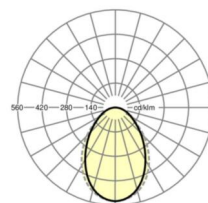

параметры

номер заказа	50805114170
код EAN	4020863355686
номер таможенного тарифа	94051190
Знак прохождения контроля	IP 20, класс защиты I, для рабочих мест за дисплеем 65° < 3000, F, Кровля класса F, Indoor, CE
Степень ударопрочности IK	IK02
Температура окружающая	ta 25°C
Гарантийный срок	5 лет
Государственные программы поддержки	BEG - государственные субсидии для энергосберегающих зданий (действительна только для Германии)

электротехника

Балласт	Электронный драйвер (1 штука)
Мощность системы	58W
сетевое напряжение	230V/50Hz
автоматический предохранитель (пусковой ток)	15 штук/B10, 24 штук/B16, 25 штук/C10, 40 штук/C16
класс энергосбережения/Источник света	C

Оптика

Оснастка	LED, цветопередача/оттенок света CRI ≥ 80 / 4000K
Допуск для координаты цветности (MacAdam)	3SDCM
Фотобиологическая безопасность (светильник)	RG0
Номинальный световой поток	7737lm
Срок службы LED	50000h L80/B10 (Tq 25°C)
светоотдача светильников	134lm/W
UGR поп./вдоль	18.4 / 18.7

DEEP-LINK

<https://www.regiolum.de/ru/article/50805114170>