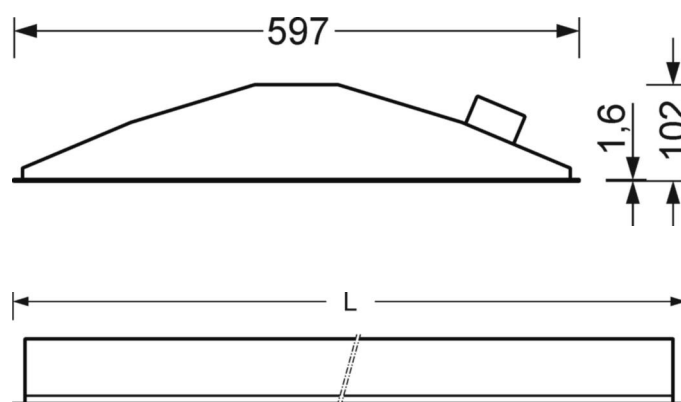

## DEEP-LINK

<https://www.regiolum.de/ru/article/50805114170>

Ссылка	LED 7300lm 840
ηLB	100 %
Φ ↓/↑	100 % / 0 %
UGR поп./вдоль дисплей	18.4 / 18.7
	65° < 3000cd/m²

**Механика**

цвет корпуса	белый стандартный для электротехники RAL 9016
размеры (LxWxH/DxH)	1197mm x 597mm x 102mm
Глубина	100mm
Потолочная система	подвесные потолки с видимыми несущими траверсами [s-TS] (600x1200мм), Скрыто-симметричная траверсная конструкция [VS] (600x1200мм), потолки с вырезами (AD)
вырез в потолке (ДxШ/диам.)	585mm x 1191mm
глубина встройки	120mm [AD]; 250mm [s-TS]; 150mm [VS]
вес (нетто)	10.2kg
Вид монтажа	Вкладная установка, настенная установка отдельных светильников

**размеры**

L	1197 mm	Длина
B	597 mm	Ширина
H	102 mm	Высота
T	100 mm	Глубина
DA(L)	585 mm	Сечение, длина
DA(B)	1191 mm	Сечение, ширина
E(AD)	120 mm	Минимальное расстояние от потолка (потолки с вырезом)
E(TS)	250 mm	Минимальное расстояние от потолка - рекомендуемое (видимый T-про
E(VS)	150 mm	Минимальное расстояние от потолка (скрытая симметричная конструк
MLTS1	1200 mm	Модульный размер, длина (видимый T-профиль)
MLTS_1/2	1200	Модульный размер, длина (видимый T-профиль) 1/2
MLVS	1200 mm	Модульный размер, длина (скрытая симметричная конструкция)
MBTS1	600 mm	Модульный размер, ширина (видимый T-профиль)
MBTS_1/2	600	Модульный размер, ширина (видимый T-профиль) 1/2
MBVS	600 mm	Модульный размер, ширина (скрытая симметричная конструкция)